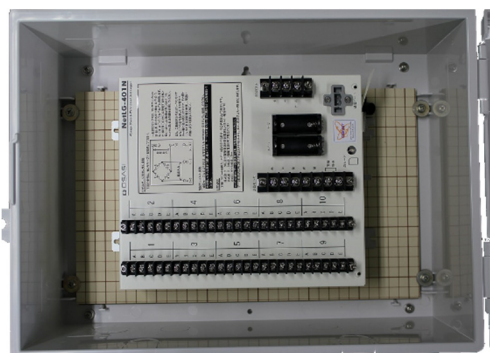

プラボックス 18AC(ポール用)、プラボックス 18AT(単管用)

外形寸法	横 400×縦 326×深さ 180 (mm)
木板寸法	340×210 (mm)
重 量	約 2.5kg (付属品重量、組込品重量は含みません)

【 機器収納例 】

- 4 ゲージひずみ・水位データ集録装置  
NetLG-401N 1台

- 4 ゲージひずみ増設ユニット 401N+ 2台
- 電源・通信用避雷器 NetSP-1 1台  
(計 3台)