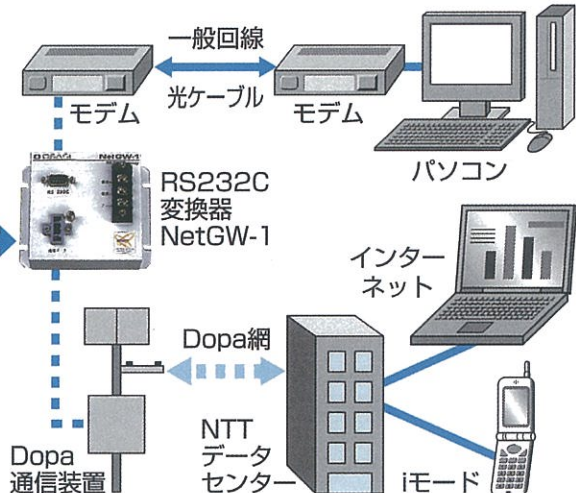

■自動監視・観測

■機器仕様

●名称	グラフ付水位データ集録装置	●通信ポート	用途	コントローラNetCT-1を使用したCFカードへのデータ回収用、および当社ネットワーク機器との通信用
●型番	WLG-01	ポート数	1ポート	
●入力チャンネル数	水位1チャンネル	機器間延長距離	1km(単線0.9mm以上のシールド付ツイストペアを使用した場合)	
●センサ電源	DC3.75V±0.1V	使用コネクタ	ML-1500-UJ (サトーパーツ)	
●適応センサ	水圧式水位センサ 型式 DS-1他	適合コネクタ	ML-1500-P (サトーパーツ)	
●測定精度	±0.1%FS	●電源	リチウム電池 CR123A (メイン1、サブ1)	
●記録間隔	全動作温度範囲による温度ドリフト含む 1秒、2秒、5秒、10秒、15秒、20秒、30秒 1分、2分、5分、10分、15分、20分、30分 1時間、2時間、3時間、6時間、12時間、1日	待機時消費電流	0.1mA以下 (平均)	
●主な機能	地下水位グラフ表示・実水位グラフ表示機能、 時計補正機能、デジタルノイズフィルタ、 電源電圧モニタ機能、過去データ確認機能、 内部温度チェック機能	サンプリング時	20mA以下 (約2秒間)	
		通信時消費電流	35mA以下	
		●動作温度範囲	-20℃~55℃ (但し結露しないこと)	
		●外形寸法	145H×125W×62D (寸法公差±1mm)	
		●重量	約670g	

OSASI
OSASI TECHNOS INC.

大地の声を伝えます

株式会社 **オサシ・テクノス**

本社 / 〒780-0945 高知県高知市本宮町65番地3
Tel.088-850-0535 Fax.088-850-0530

東京本社 / 〒105-0003 東京都港区西新橋1-10-2 住友生命西新橋ビル4F
Tel.03-5510-1391 Fax.03-5510-1393

九州支店 / 〒812-0016 福岡市博多区博多駅南4-1-17 岩保ビル駅南4F
Tel.092-434-9200 Fax.092-434-9201

※機器の仕様は予告なく、改良・変更をすることがあります。
あらかじめご了承下さい。

※詳細な仕様は、ホームページにてご確認ください。

<http://www.osasi.co.jp/>

代理店