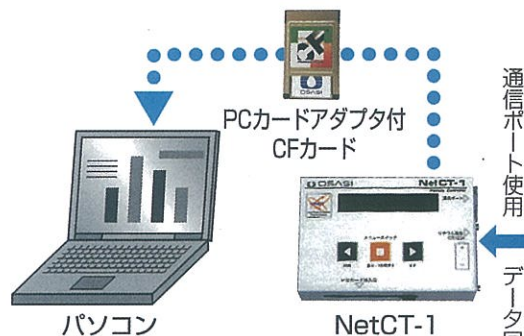

### ■基本的な観測方法

携帯型コントローラNetCT-1を使用してCFカードにデータ回収を行ないます。必要時は設定も行えます。水位データビューアを用いてデータの確認・出力を実施。またはD-Stationで作図・作表を行います。