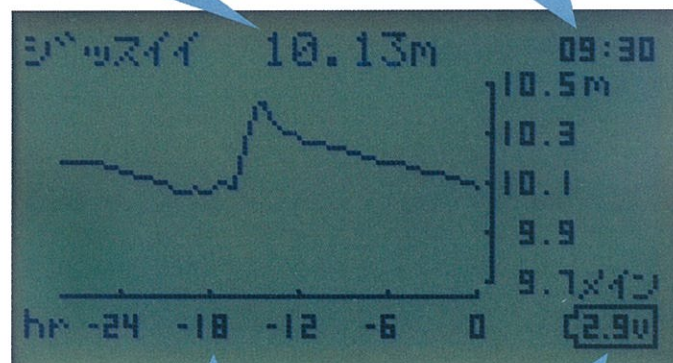

### ●グラフ表示内容●

(実水位表示画面)

現在の水位も一目瞭然

現在時刻も一目瞭然

グラフ表示は、地下水表示と実水位表示より選択できます。グラフ表示の選択は、ネットワークコントローラ (NetCT-1) を用いて変更できます。

メイン・サブの駆動電池や電池電圧状態も一目瞭然