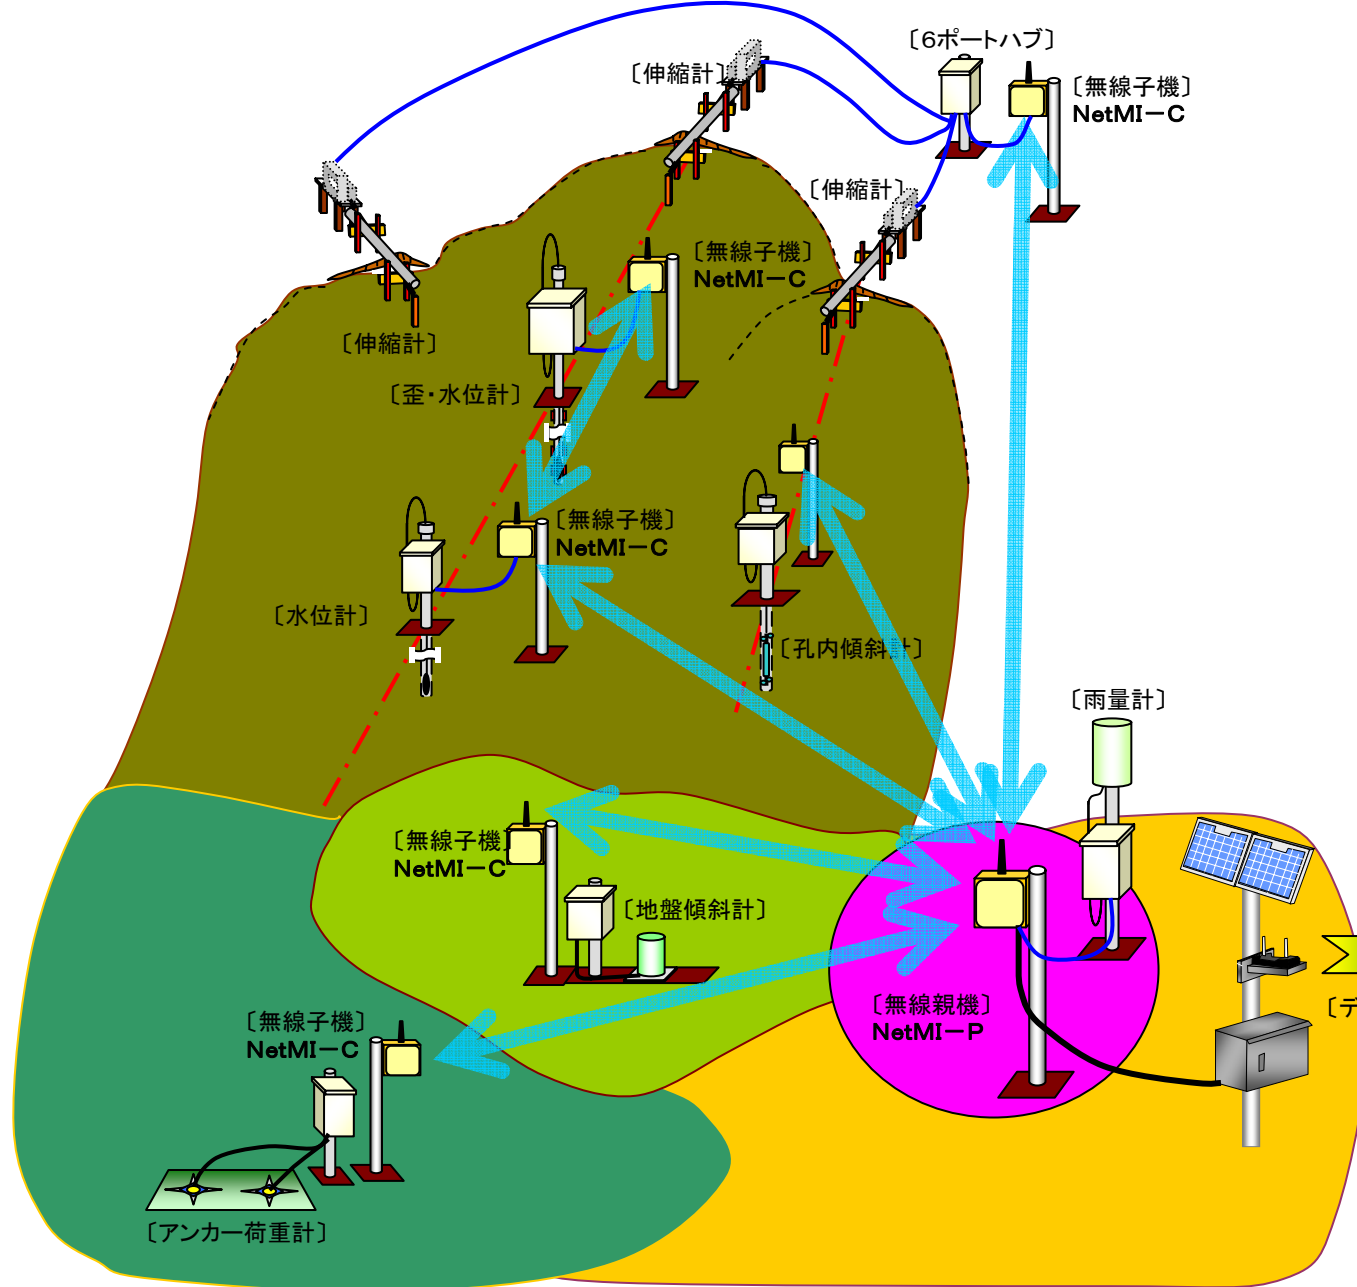

# 【OSNET無線機・・・NetMI-P/C システム構成例】

河川や道路・軌道で隔たれた現場や山間・災害現場など、ネットワーク接続が困難な箇所で威力を発揮します。

## ■設置例

◇水位計+無線機

◇伸縮計+無線機

◇傾斜計+無線機

◇雨量計+無線機